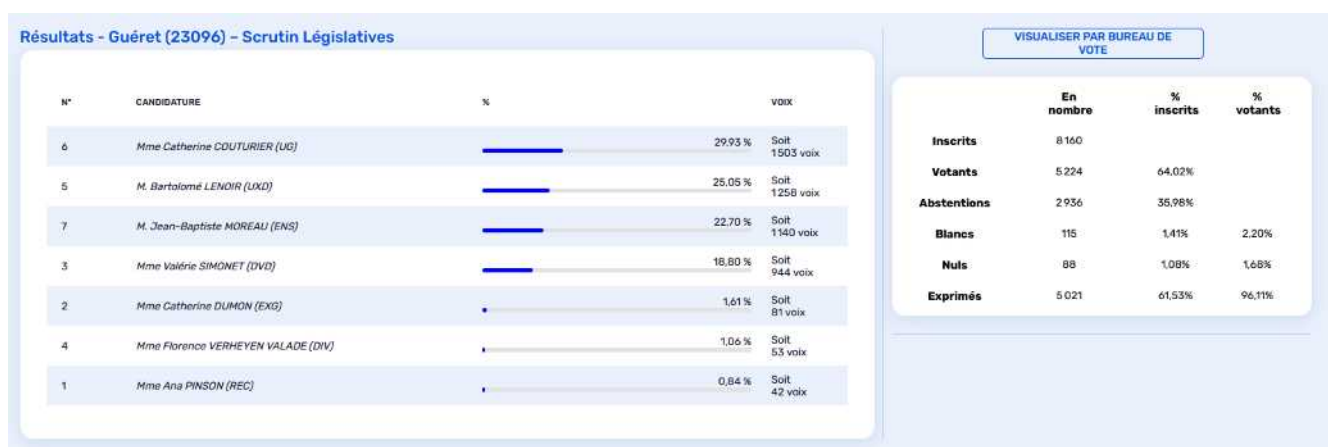

Résultats et rappel des taux de participation du 1er Tour des élections législatives de 2012, 2107 et 2022 :

1ER TOUR	Participation à 12h	Participation à 17h	Participation à l'issue du scrutin
2024	31,51 %	61,06 %	70,63 %
2022	19,83 %	44,54 %	54,40 %
2017	26,22 %	48,73 %	55,13 %
2012	24,05 %	51,03 %	64,58 %

Élections Législatives 1er Tour - Guéret - Résultats provisoires en Creuse