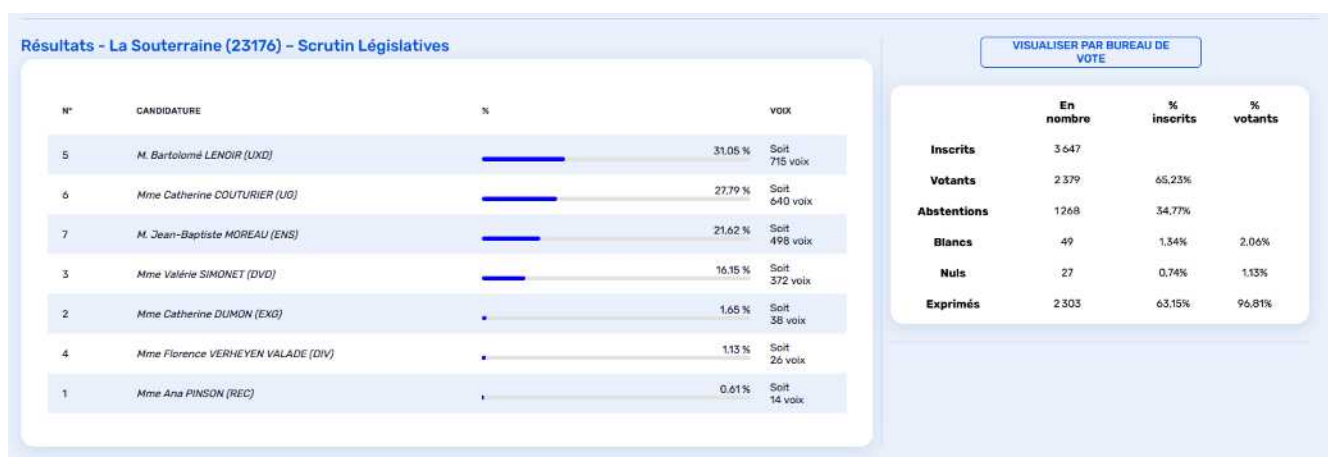

Élections Législatives 1er Tour - La Souterraine Résultats provisoires en Creuse

Contact presse - Cabinet de la Préfète

Bureau départemental de la communication interministérielle

Gaëlle LIOPE, Cheffe du bureau

Portable : 07 88 41 64 38 - Tél service : 05 55 51 58 95

Courriel : gaelle.liope@creuse.gouv.fr

Courriel service : pref-communication@creuse.gouv.fr