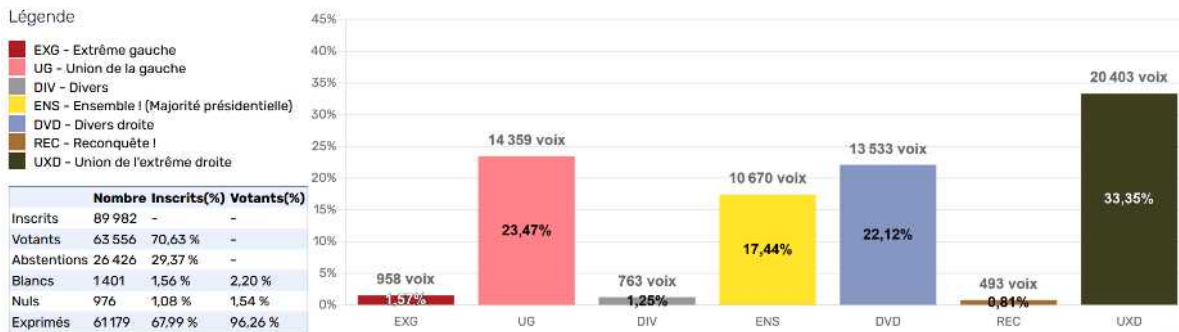

Élections législatives - Résultats provisoires Taux de participation et d'abstention en Creuse