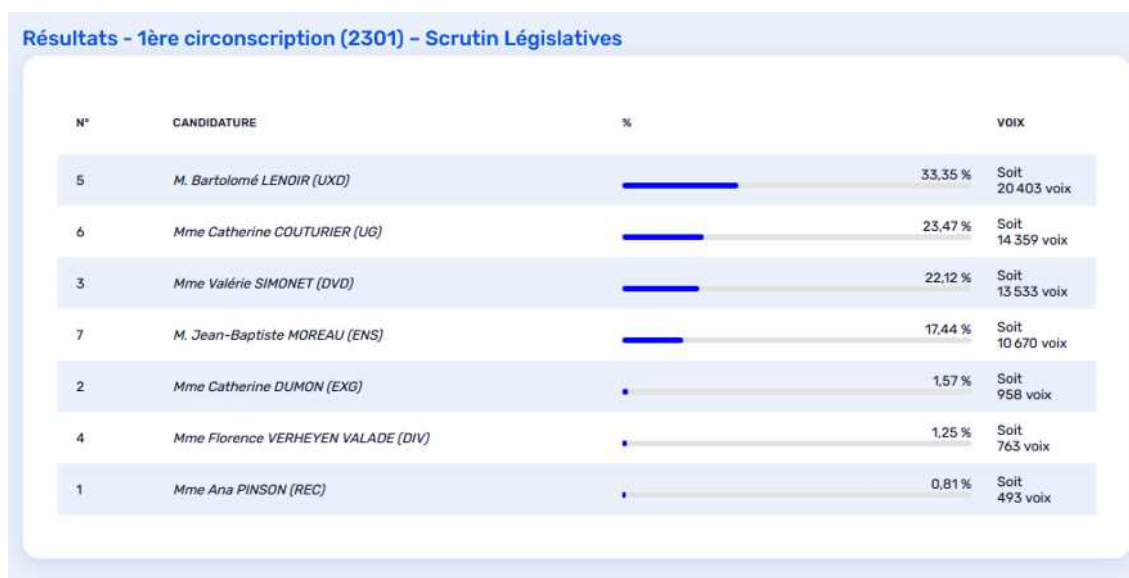

COMMUNIQUÉ DE PRESSE

Guéret, le dimanche 9 juin 2024

Élections Législatives 1^{er} Tour - Résultats provisoires en Creuse

Tous les résultats :

https://www.resultats-elections.interieur.gouv.fr/legislatives2024/ensemble_geographique/75/23/2301/index.html

	En nombre	% inscrits	% votants
Inscrits	89 982		
Votants	63 556	70,63%	
Abstentions	26 426	29,37%	
Blancs	1 401	1,56%	2,20%
Nuls	976	1,08%	1,54%
Exprimés	61 179	67,99%	96,26%

Contact presse - Cabinet de la Préfète